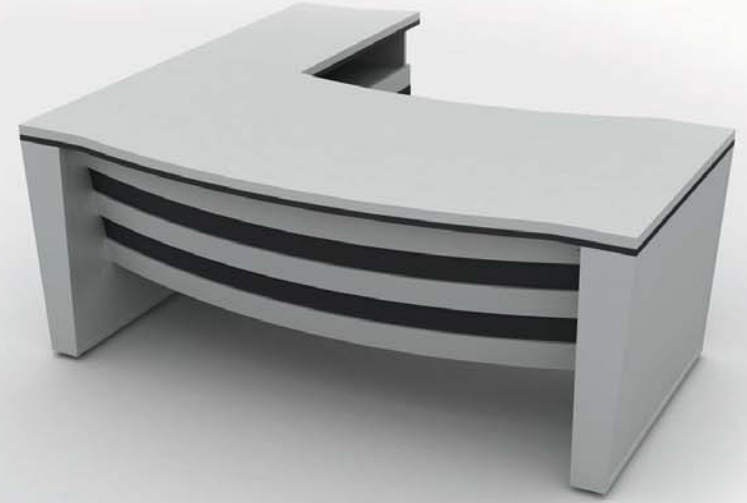

DOLAP / CUPBOARD
DEM0428 - 280*50*90h

Milano / Fume
Milano / Dark Grey

Beyaz / Fume
White / Dark Grey

MASA / TABLE
ASM0120 - 200*105*75h

SEHPA / COFFEE TABLE
ASM0308 - 80*56*45h

ETAJER / ETAGERE
ASM0609 94*50*75h