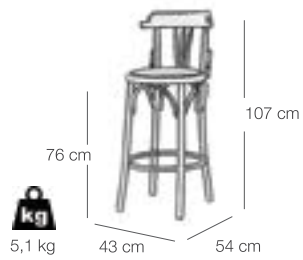

# Tonet bar

S 2

5,4 kg

75 cm

108 cm

55 cm

53 cm

S 6