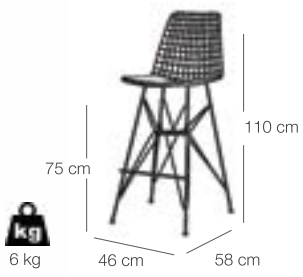

Iris bar 266