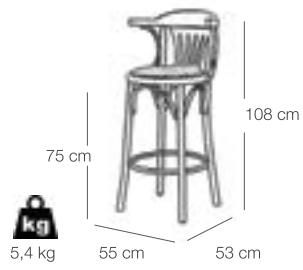

# Tonet bar

S 2

5,4 kg

75 cm

108 cm

55 cm

53 cm

S 6