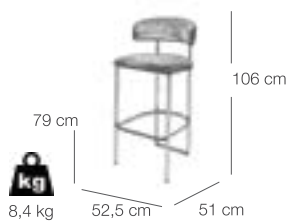

Scarlet bar 264