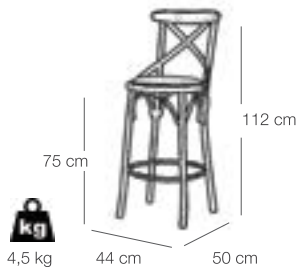

# Tonet bar

S 2

5,4 kg

75 cm

108 cm

55 cm

53 cm

S 6