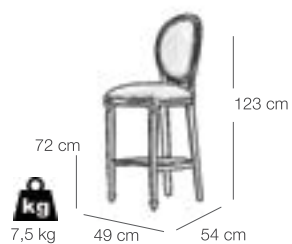

Madalyon bar 345