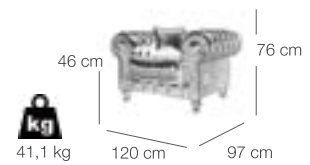

Bergere

Field berjer 423