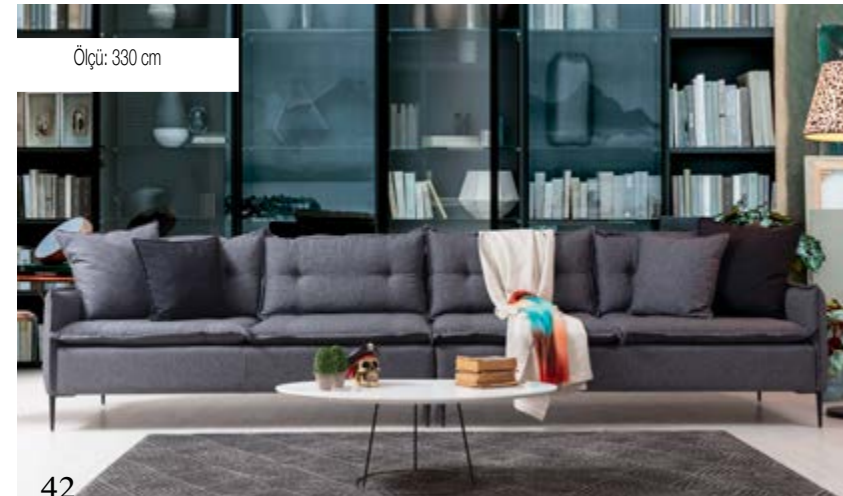

Ölçü: 175 x 255

Ölçü: 330 cm