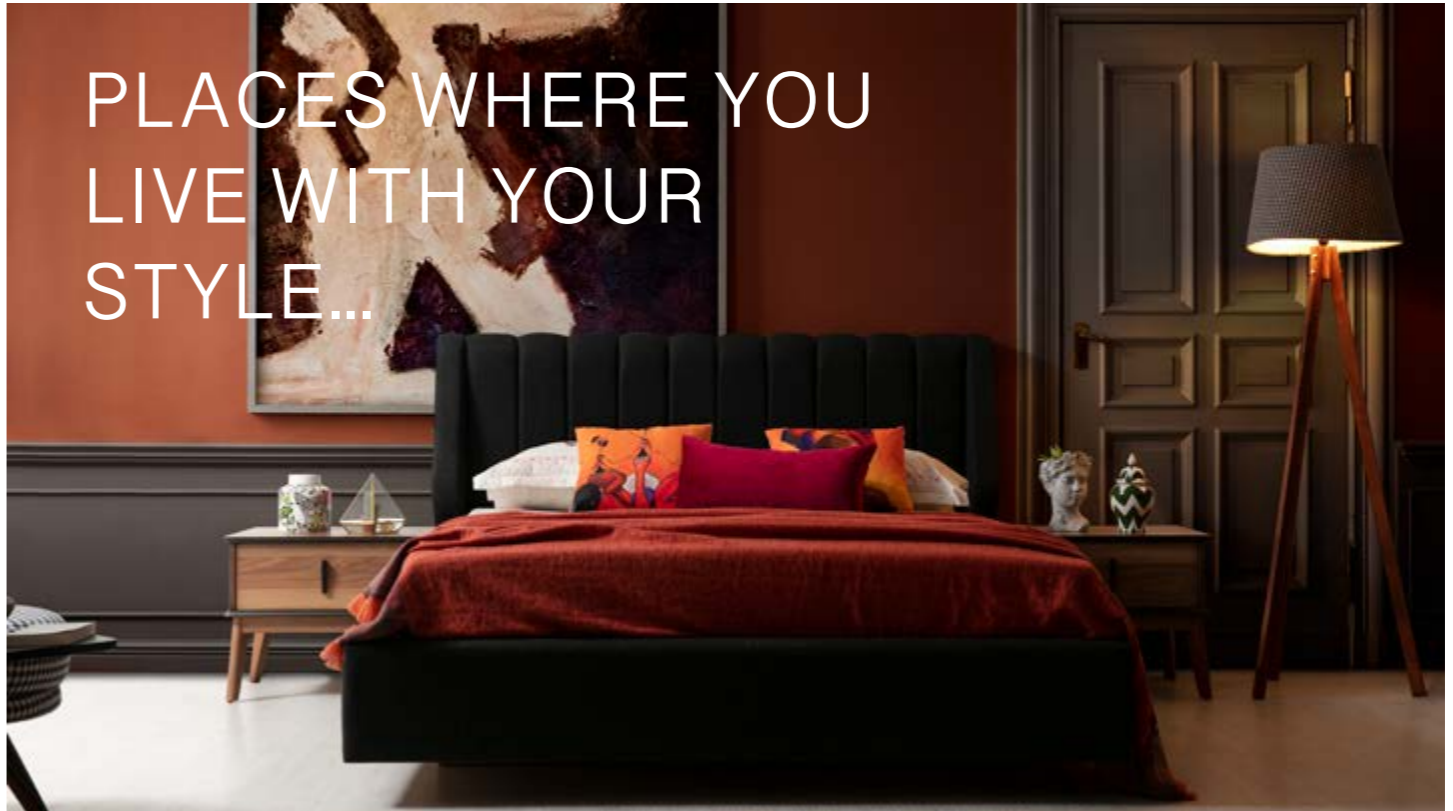

Oslo

“Yatak Odası - Bedroom

	G/W	Y/H	D/D
Dolap / Wardrobe	250	216	65
Karyola / Bed	178	114	210
Sifonyer / Dresser	120	77	46,5
Komodun / Commod	60	50	46,5

Oslo

“Yemek Odası - Dining Room

	G/W	Y/H	D/D
Konsol / Console	200	77	46,5
Masa / Table	92	77	160
Sandalye / Chair	52	90	50
Benç / Bench	130	43	42