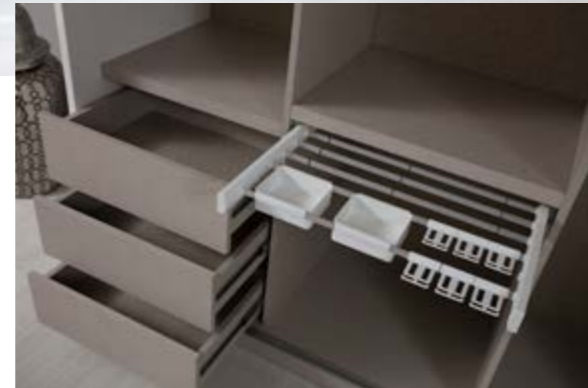

Marküteri

“Yatak Odası - Bedroom

	G/W	Y/H	D/D
Dolap / Wardrobe	260	217	70
Karyola / Bed	173	38	220
Şifonyer / Dresser	130	79	47
Komodun / Commod	71	47	47