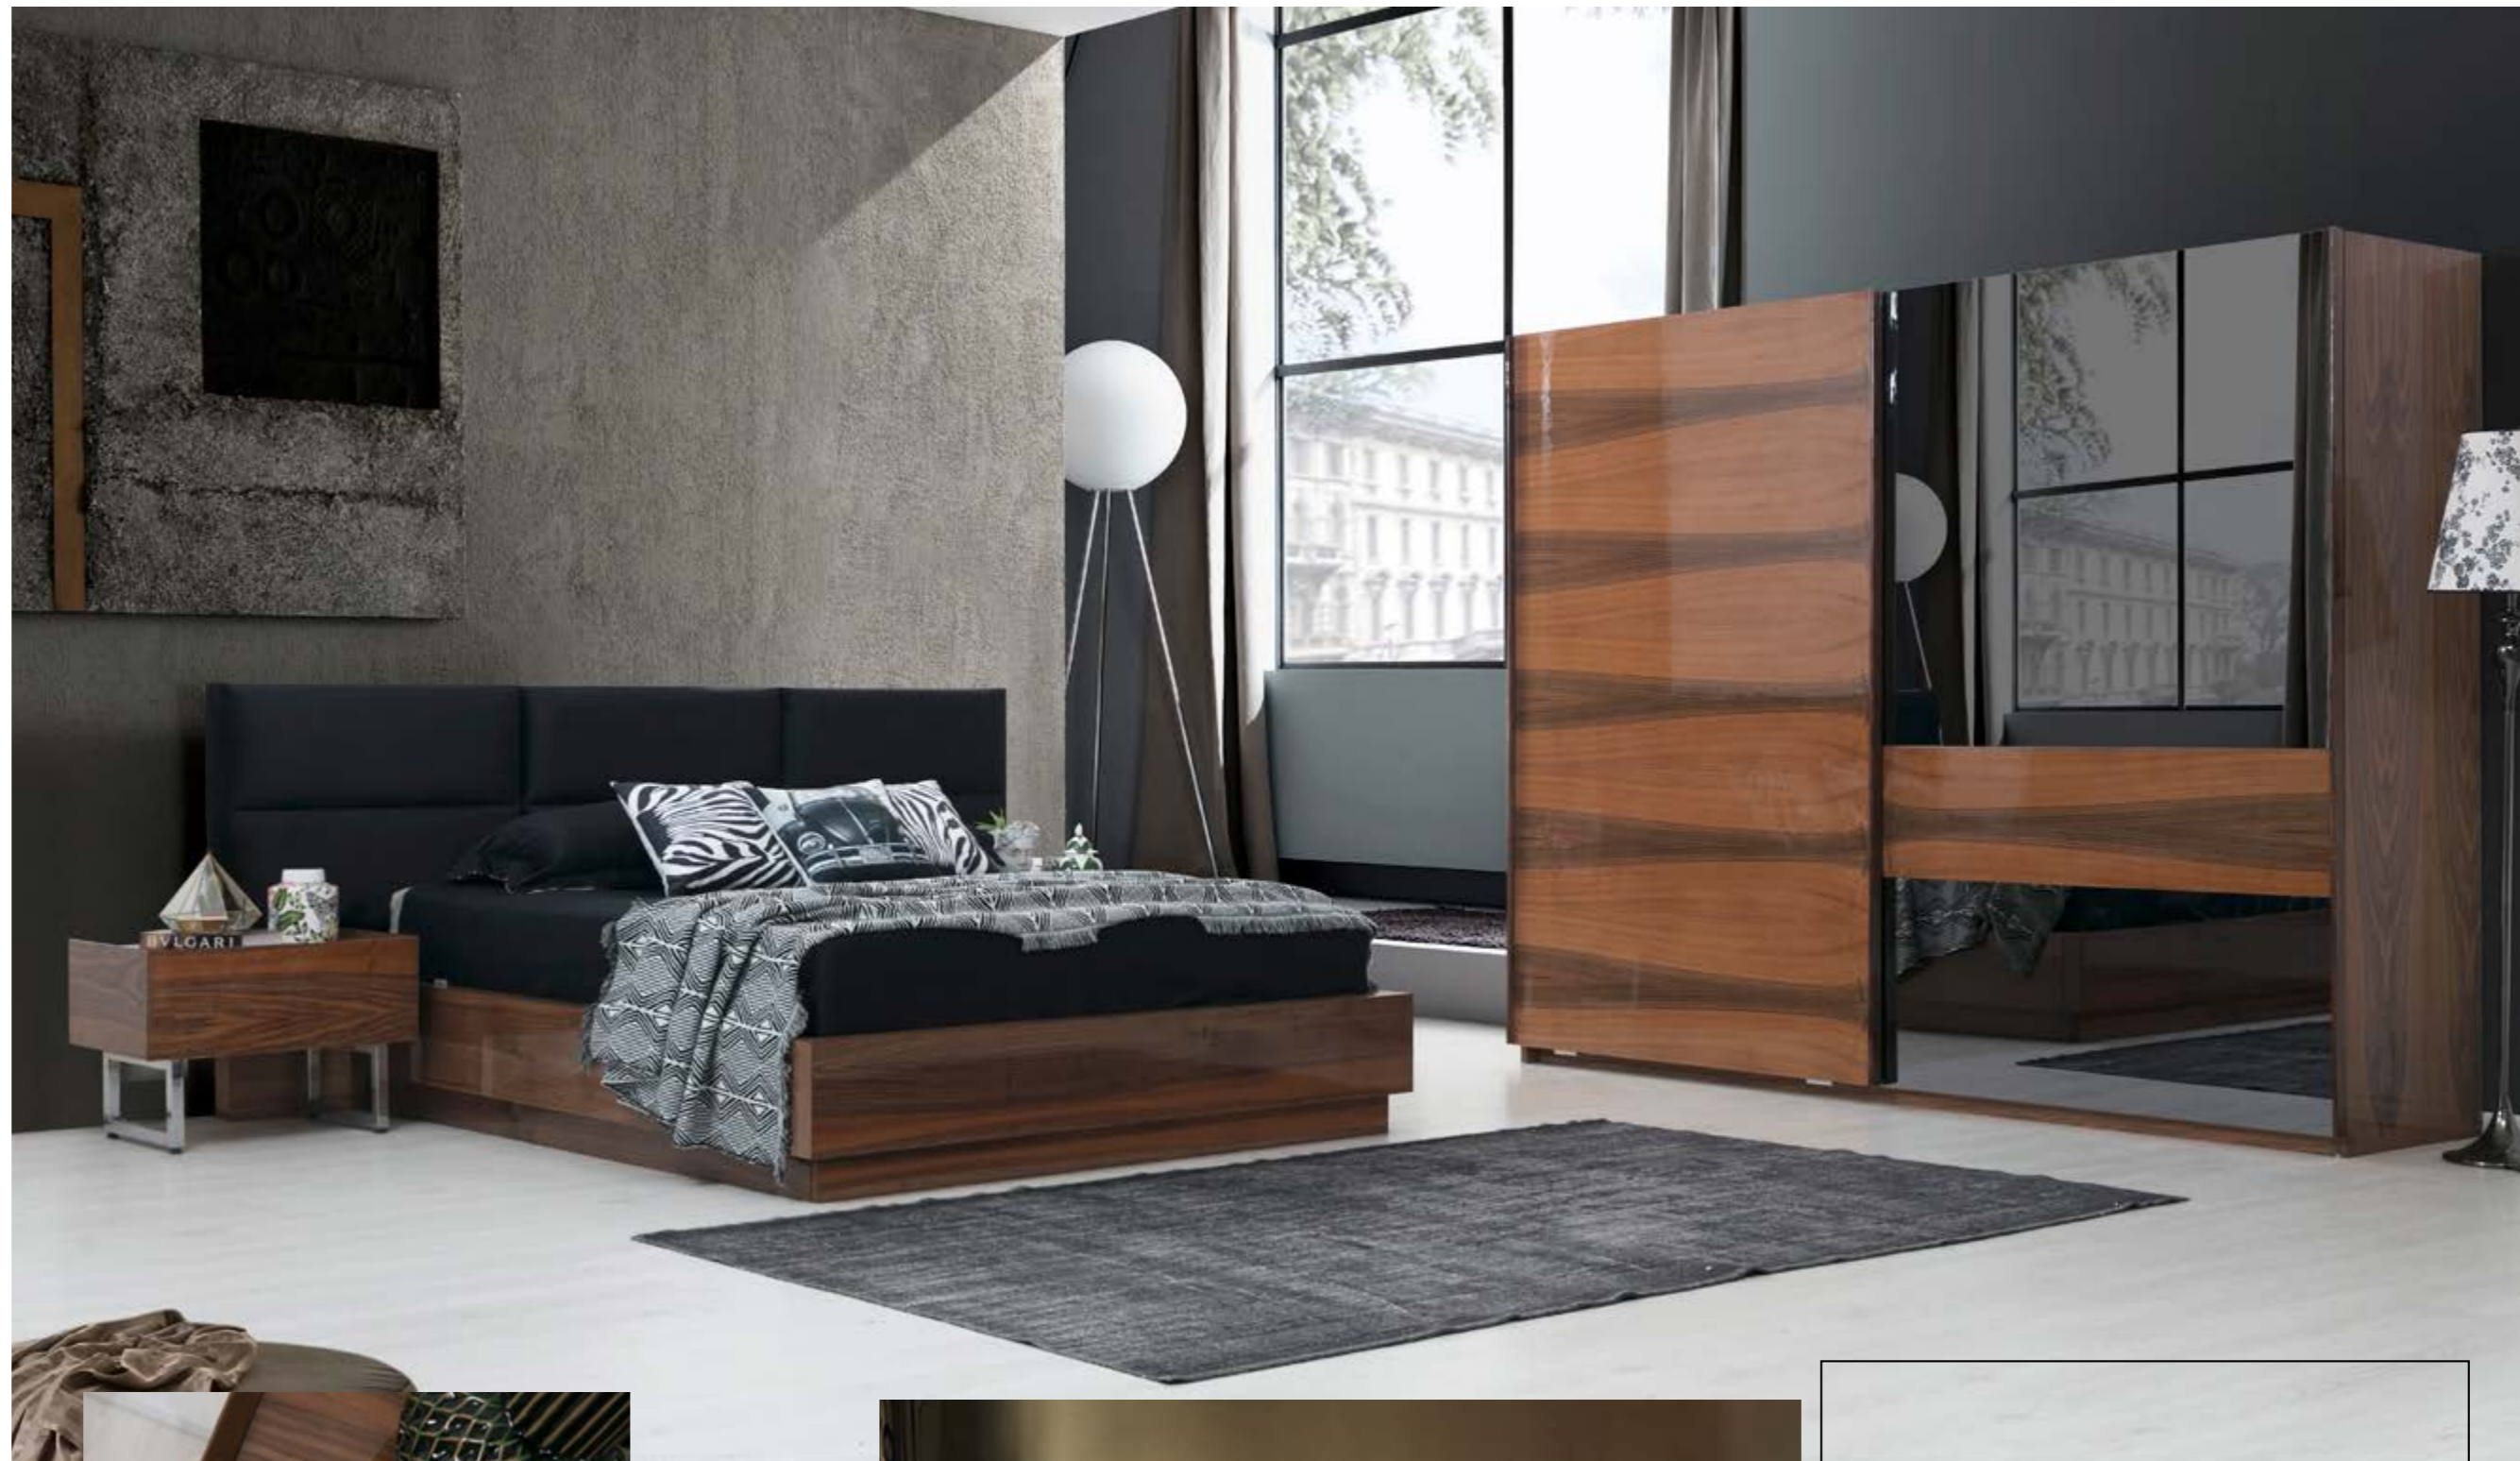

Marküteri

“Yatak Odası - Bedroom

	G/W	Y/H	D/D
Dolap / Wardrobe	260	217	70
Karyola / Bed	173	38	220
Şifonyer / Dresser	130	79	47
Komodun / Commod	71	47	47