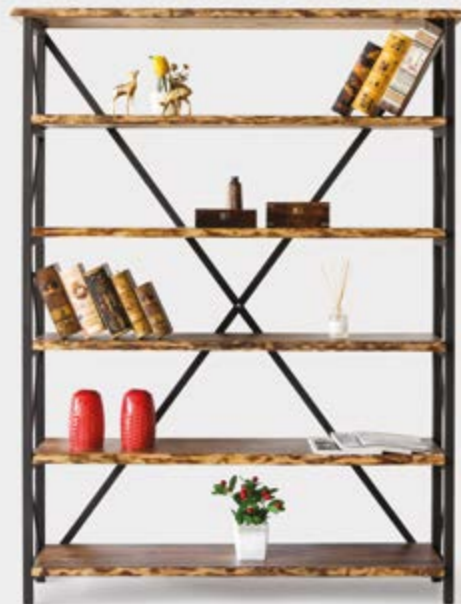

Efes

“Koltuk Takımı - Sofa Set

	G/W	Y/H	D/D
● ● ●	230	70	90
● ●	67	100	80

Loft

“Koltuk Takımı - Sofa Set

	G/W	Y/H	D/D
● ● ●	200	60	78
●	80	60	78
Orta Sehpa / Coffee Table	120	40	70

‘‘ Piramit Kitaplık

‘‘ Eko Kitaplık