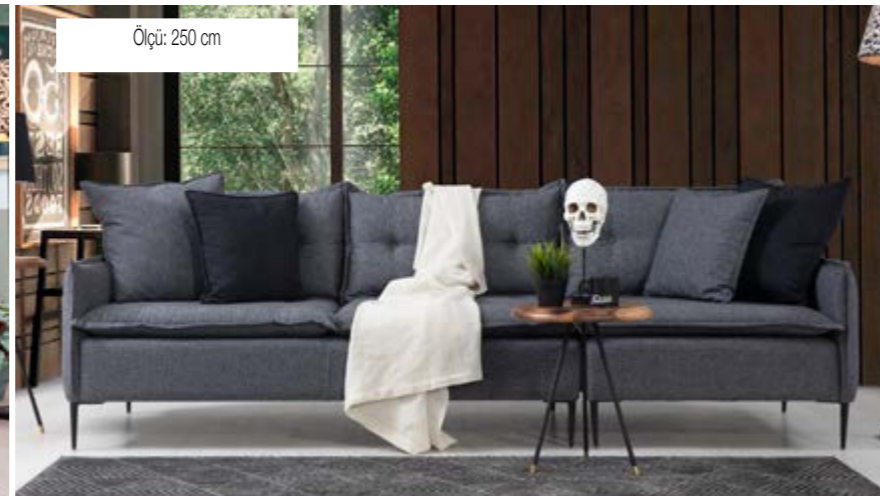

Lego

“ Köşe Takımı - Corner Set

	G/W	Y/H	D/D
Tekli Modül (Kolsuz)	80	60	90
İkili Modül(Kolsuz)	160	60	90
Köşe Modül	90	60	90
Puf	80	41	80
Kol Modül	7	45	90