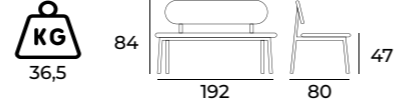

COCO

Üçlü-İkili-Berjer

Üçlü
590