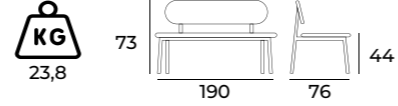

SEATING GROUPS

new collection

AKDENİZ

Üçlü
756

İkili
755

Berjer
754

Lynx
747-45

KOD: 747-45 747-65 747