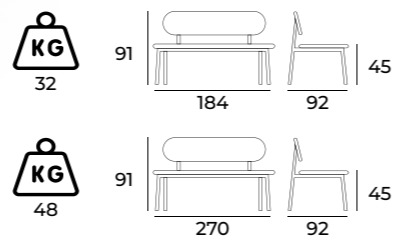

Berjer
760

Paulo
780-45

KOD: 780-45 780-65 780

SITTING GROUPS

new collection

AZURE

534

METZ