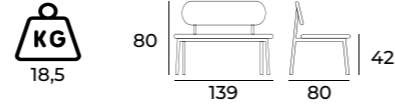

KOD: 484-45 484-65

SEATING GROUPS

MATE

Üçlü-İkili-Berjer

Üçlü
798

İkili
797

Berjer
796

Brissa
750-45