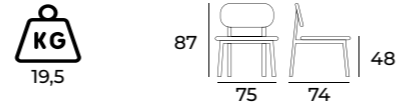

BRIGHT

Üçlü - İkili - Berjer

Üçlü
757

İkili
759

Berjer
758

Lynx
747-45

KOD: 747-45 747-65 747

SEATING GROUPS