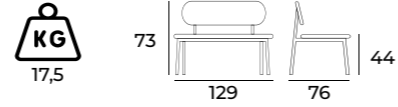

SEATING GROUPS

new collection

AKDENİZ

Üçlü
756

İkili
755

Berjer
754

Lynx
747-45

KOD: 747-45 747-65 747