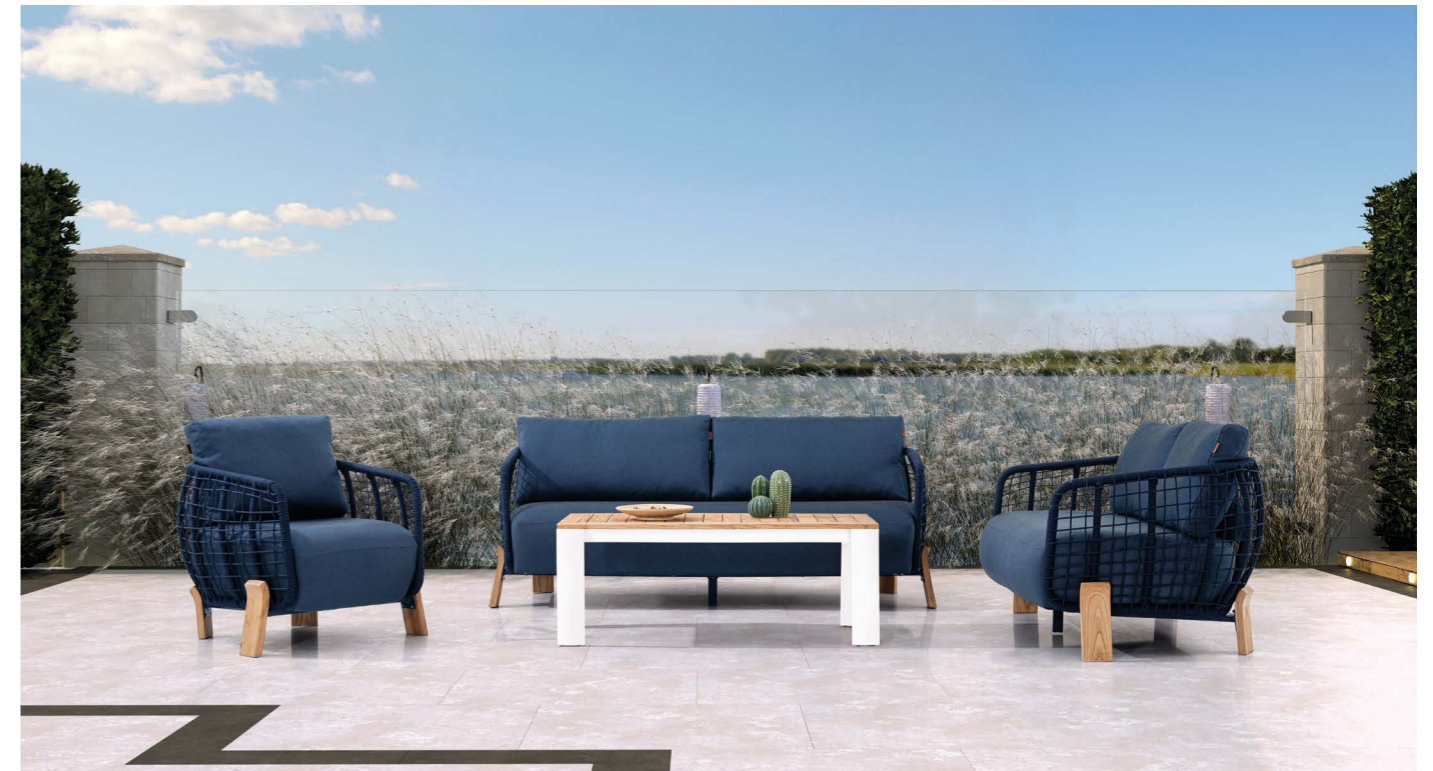

Berjer
760

Paulo
780-45

KOD: 780-45 780-65 780

SITTING GROUPS

new collection

AZURE

534

METZ