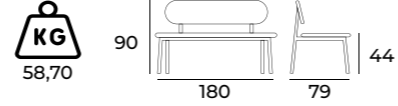

SEATING GROUPS

new collection

GANA

Üçlü-İkili-Berjer

Üçlü
766

İkili
765

Berjer
764

Drake
749-45