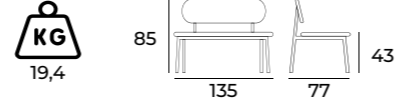

Eze
748-45

KOD: 748-45 748-65 748

MAROC

Üçlü-İkili-Berjer

Üçlü
783

İkili
782

Berjer
781

Bonita
484-45