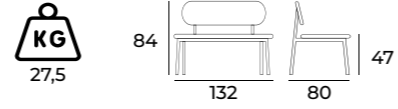

COCO

Üçlü-İkili-Berjer

Üçlü
590

İkili
589

Berjer
497

Drake
749-45

KOD: 749-45 749-65 749

SEATING GROUPS

new collection