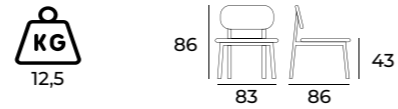

AUGUST

Üçlü-İkili-Berjer

Üçlü
738

İkili
739

Berjer
745

Paulo
780-45

KOD: 780-45 780-65 780

SEATING GROUPS

new collection