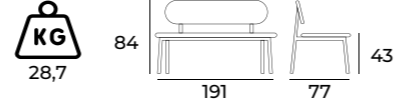

KOD: 749-45 749-65 749

SEATING GROUPS

new collection

ICON

Üçlü-İkili-Berjer

Üçlü
773

İkili
772

Berjer
771