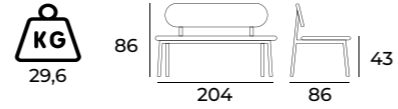

AUGUST

Üçlü-İkili-Berjer

Üçlü
738