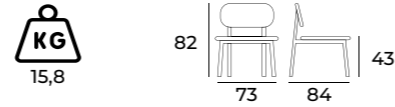

MARSHALL

Üçlü-İkili-Berjer

Üçlü
793

İkili
792

Berjer
791

Eze
748-45

KOD: 748-45 748-65 748

SEATING GROUPS