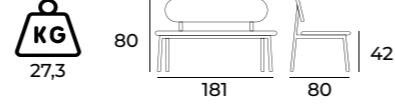

KOD: 484-45 484-65

SEATING GROUPS

MATE

Üçlü-İkili-Berjer

Üçlü
798

İkili
797

Berjer
796

Brissa
750-45